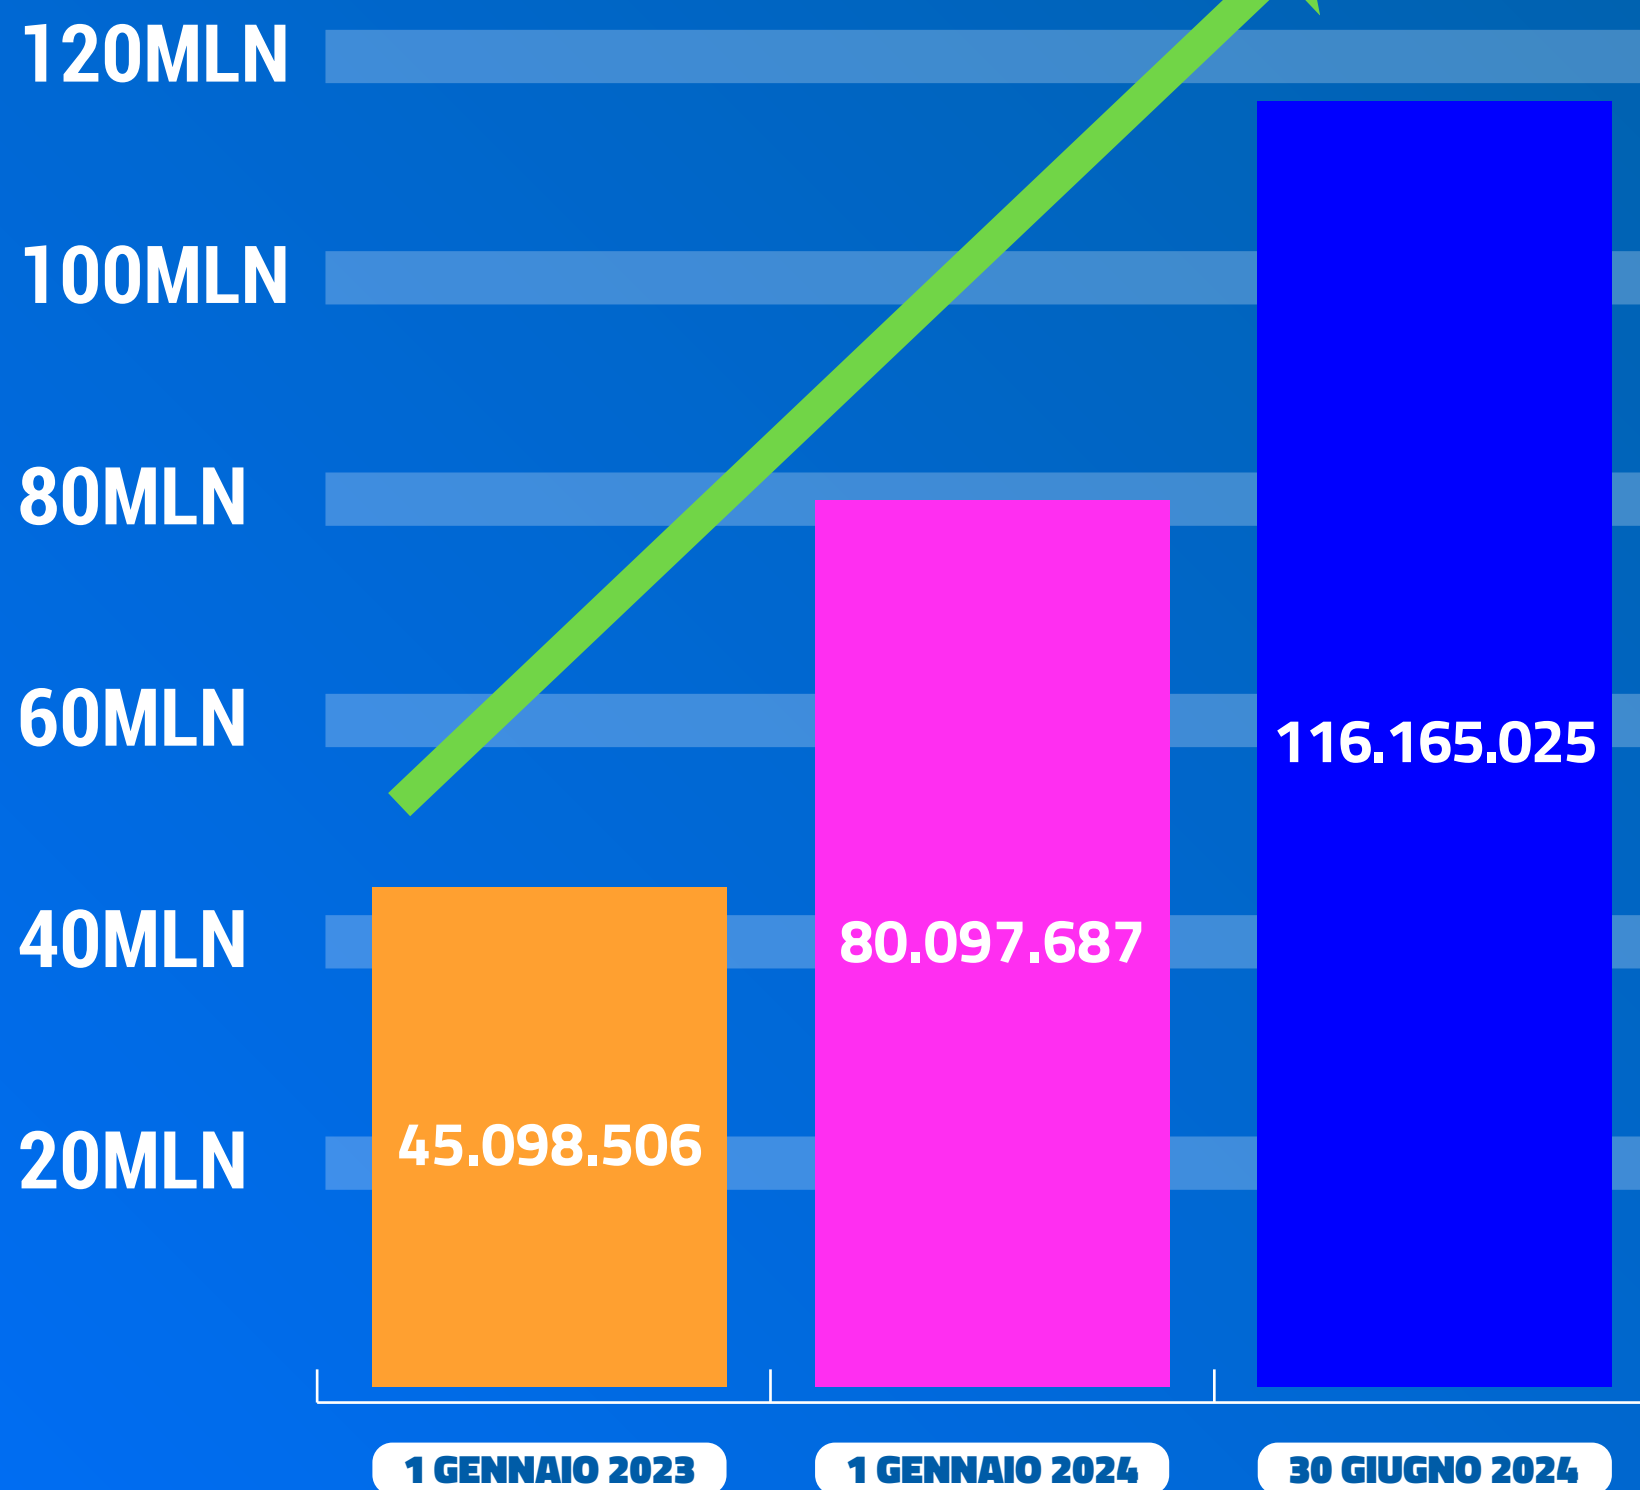

Aggiornamento dati app CieID

Aggiornamento dati app CieID

INSTALLAZIONI ATTIVE

DIPARTIMENTO
PER LA TRASFORMAZIONE
DIGITALE

Aggiornamento dati app CieID

DOWNLOAD TOTALI

+30,3%

**DIPARTIMENTO
PER LA TRASFORMAZIONE
DIGITALE**

**POLIGRAFICO
E ZECCA
DELLO STATO
ITALIANO**

AUTENTIFICAZIONI SERVIZI ON LINE

+158%

Aggiornamento dati app CieID

ENTI CHE UTILIZZANO

Entra con CIE

+74%

DIPARTIMENTO
PER LA TRASFORMAZIONE
DIGITALE

POLIGRAFICO
E ZECCA
DELLO STATO
ITALIANO