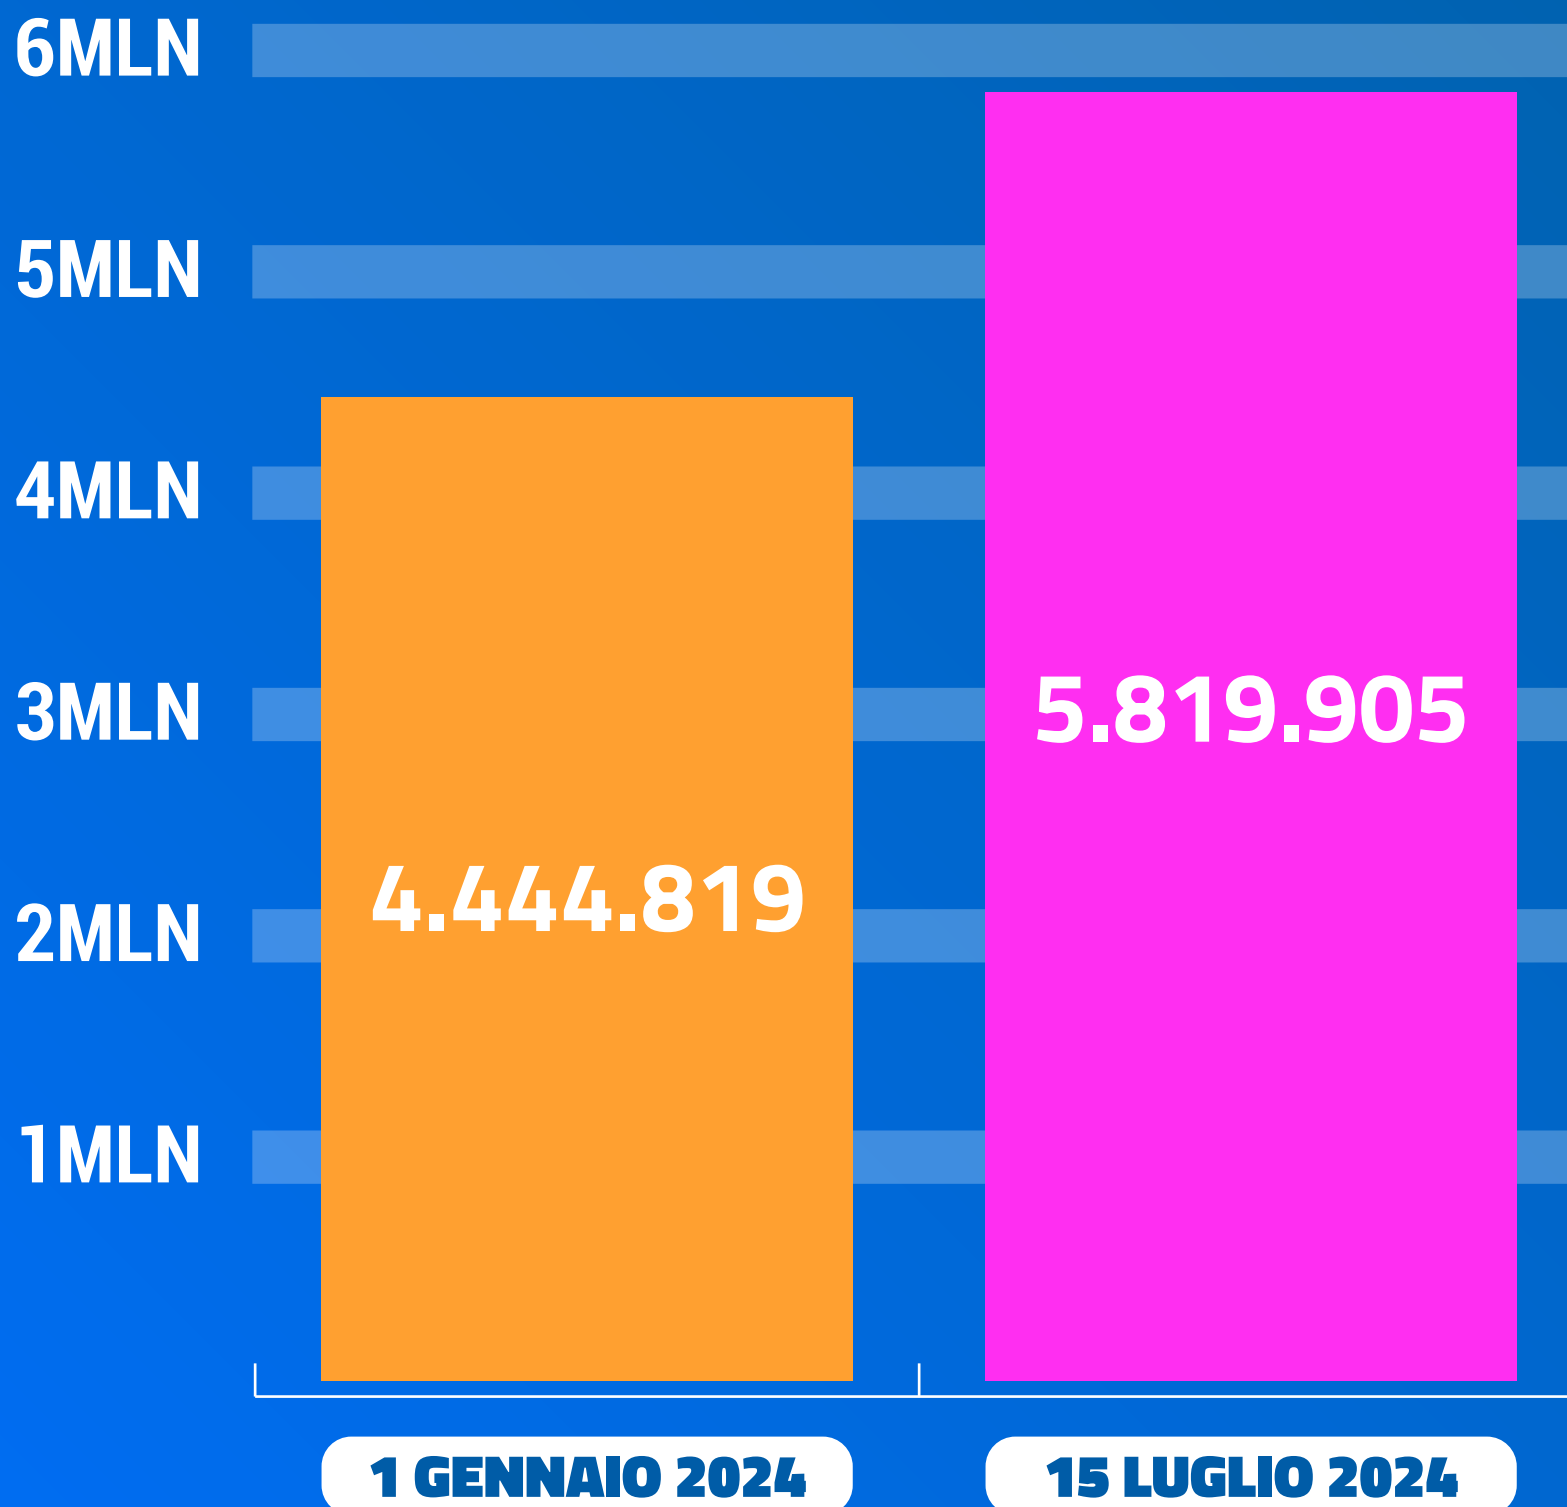

Aggiornamento dati app CieID

Aggiornamento dati app CieID

INSTALLAZIONI ATTIVE

DIPARTIMENTO
PER LA TRASFORMAZIONE
DIGITALE

Aggiornamento dati app CieID

DOWNLOAD TOTALI

+30,3%

**DIPARTIMENTO
PER LA TRASFORMAZIONE
DIGITALE**

**POLIGRAFICO
E ZECCA
DELLO STATO
ITALIANO**

AUTENTIFICAZIONI SERVIZI ON LINE

+158%

Aggiornamento dati app CieID

ENTI CHE UTILIZZANO

Entra con CIE

+74%

DIPARTIMENTO
PER LA TRASFORMAZIONE
DIGITALE

POLIGRAFICO
E ZECCA
DELLO STATO
ITALIANO