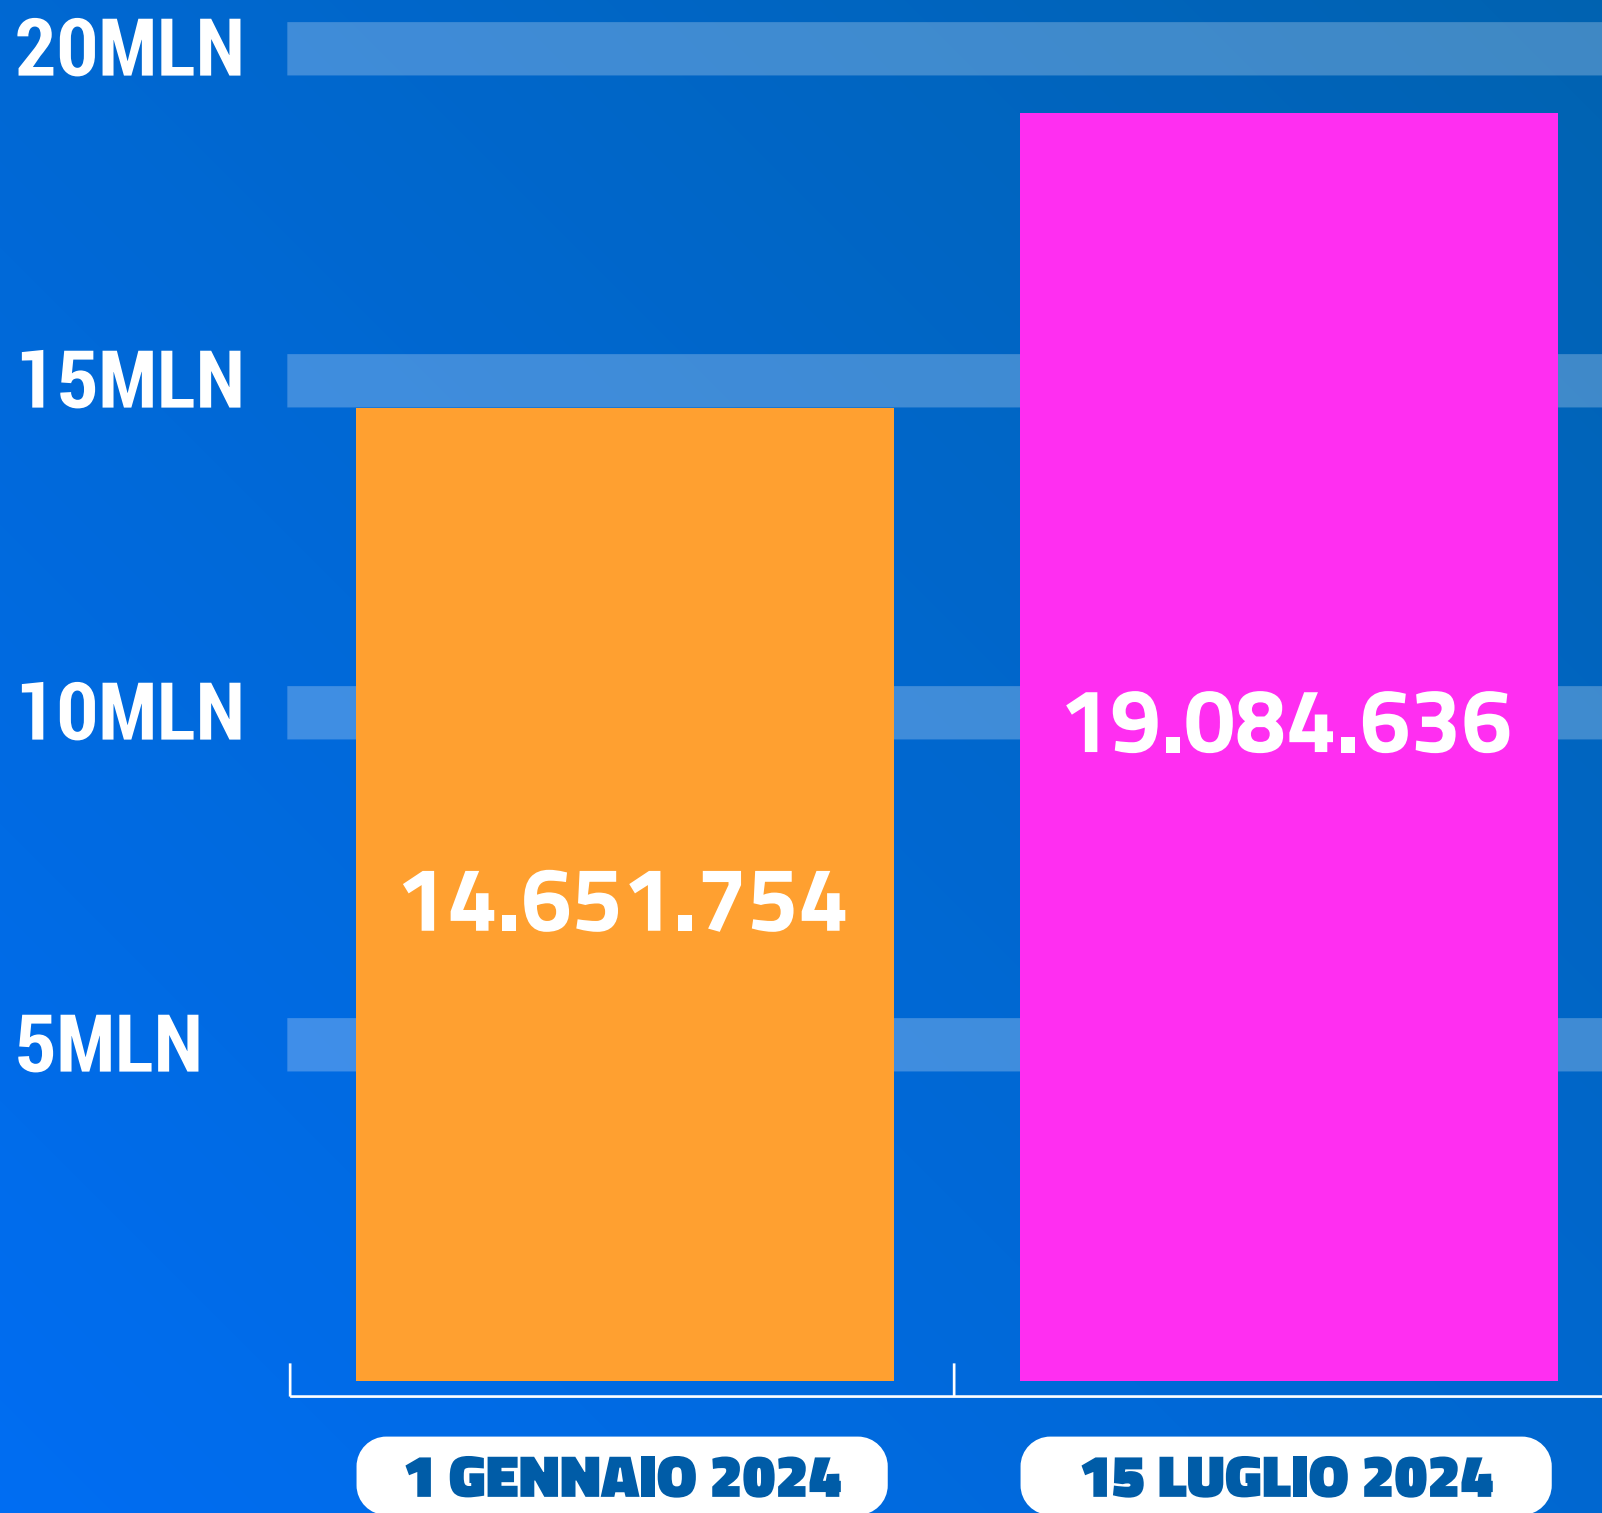

Aggiornamento dati app CieID

Aggiornamento dati app CieID

INSTALLAZIONI ATTIVE

DIPARTIMENTO
PER LA TRASFORMAZIONE
DIGITALE

Aggiornamento dati app CieID

DOWNLOAD TOTALI

+30,3%

**DIPARTIMENTO
PER LA TRASFORMAZIONE
DIGITALE**

**POLIGRAFICO
E ZECCA
DELLO STATO
ITALIANO**

AUTENTIFICAZIONI SERVIZI ON LINE

+158%

Aggiornamento dati app CieID

ENTI CHE UTILIZZANO

Entra con CIE

+74%

DIPARTIMENTO
PER LA TRASFORMAZIONE
DIGITALE

POLIGRAFICO
E ZECCA
DELLO STATO
ITALIANO