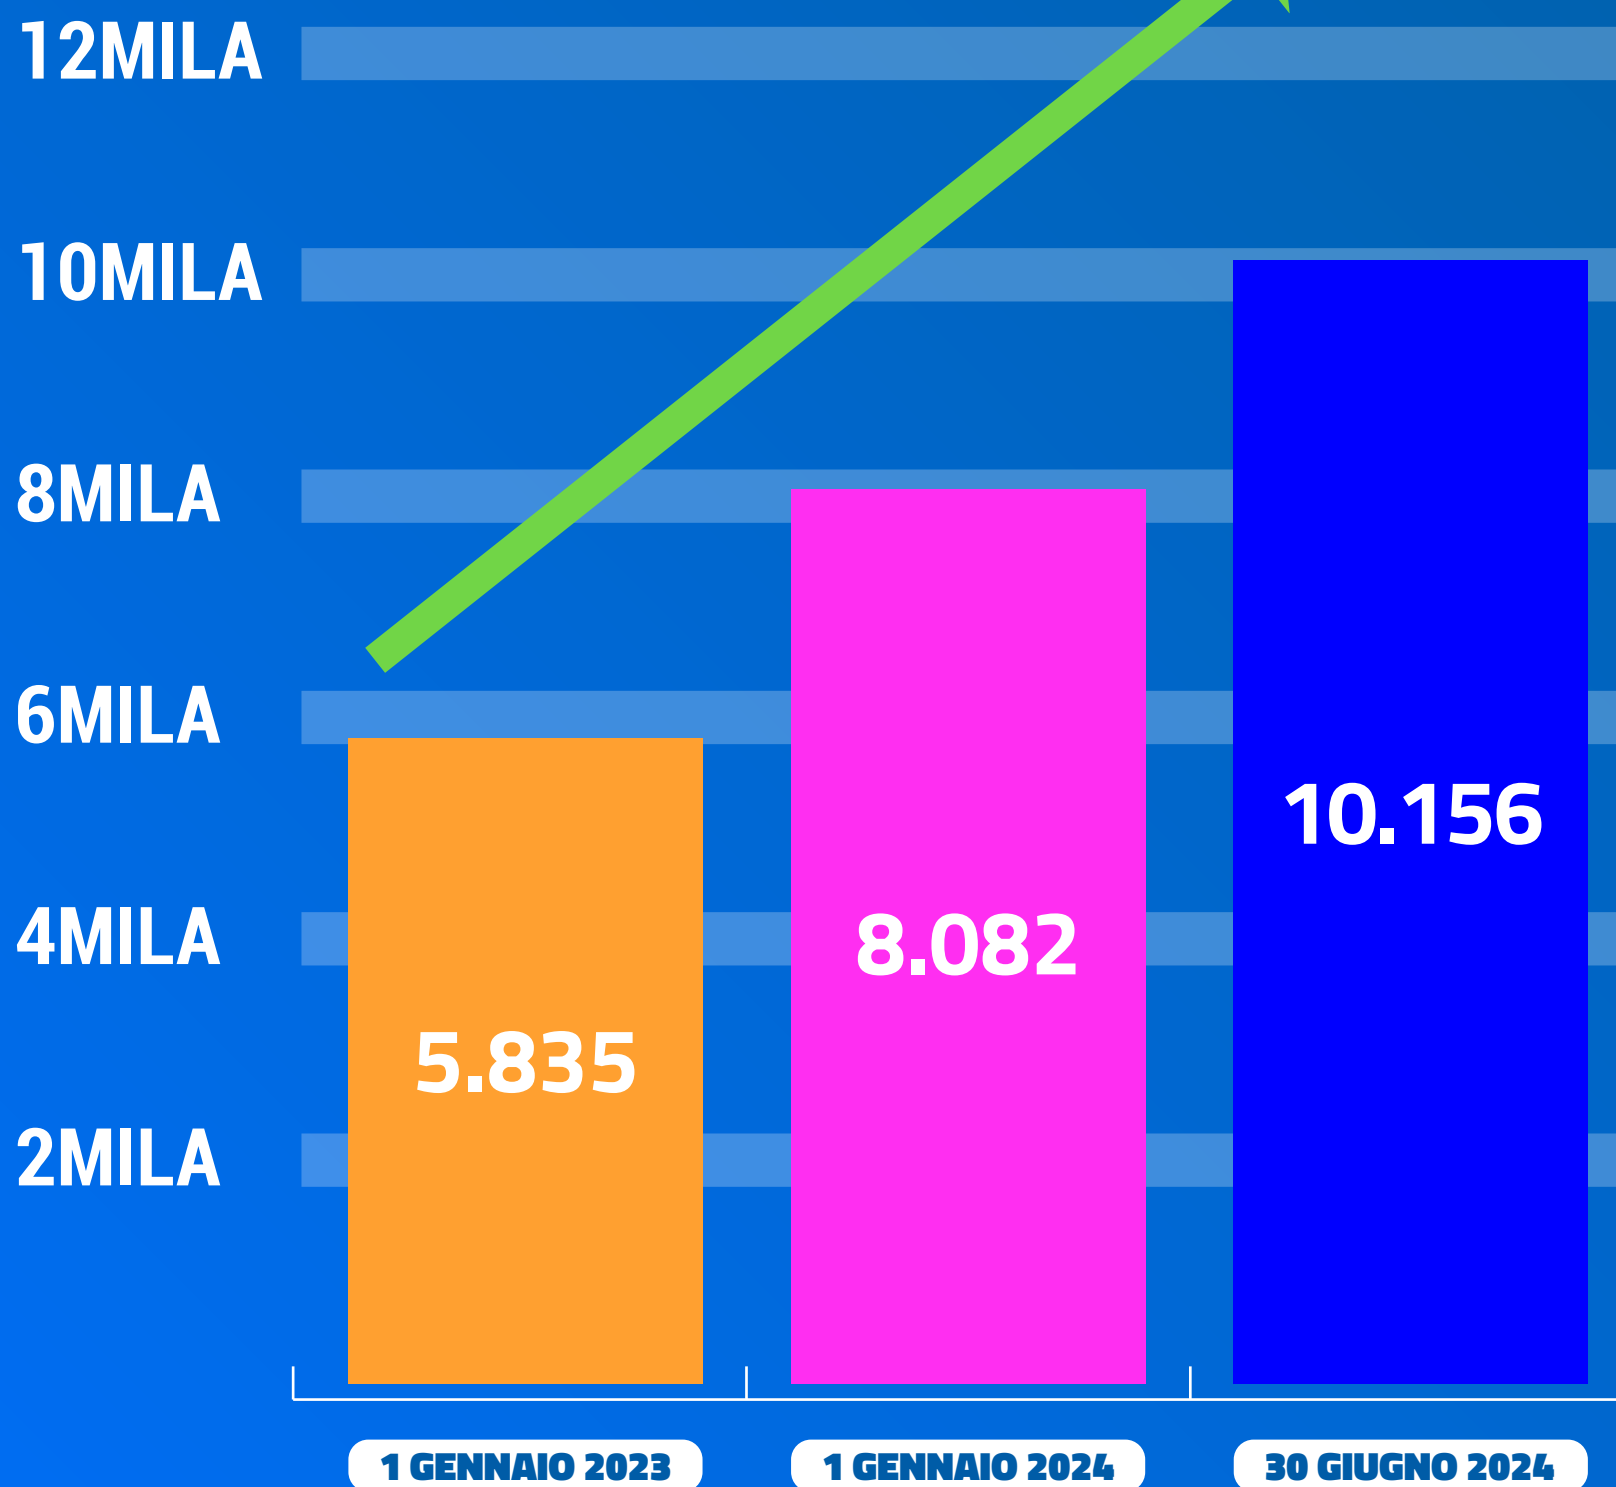

Aggiornamento dati app CieID

Aggiornamento dati app CieID

INSTALLAZIONI ATTIVE

DIPARTIMENTO
PER LA TRASFORMAZIONE
DIGITALE

Aggiornamento dati app CieID

DOWNLOAD TOTALI

+30,3%

**DIPARTIMENTO
PER LA TRASFORMAZIONE
DIGITALE**

**POLIGRAFICO
E ZECCA
DELLO STATO
ITALIANO**

AUTENTIFICAZIONI SERVIZI ON LINE

+158%

Aggiornamento dati app CieID

ENTI CHE UTILIZZANO

Entra con CIE

+74%

DIPARTIMENTO
PER LA TRASFORMAZIONE
DIGITALE

POLIGRAFICO
E ZECCA
DELLO STATO
ITALIANO