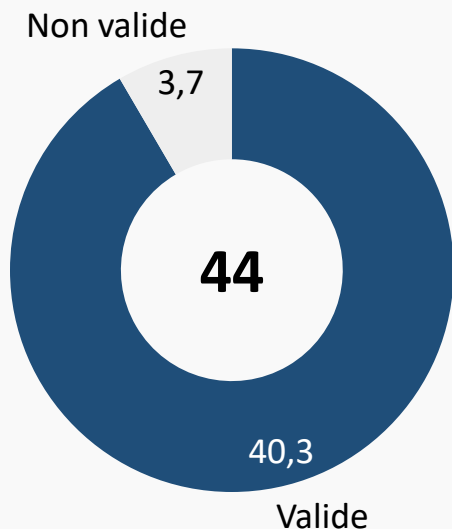

06. Adozione e uso dell'identità digitale CIE

CIE emesse (cumulato, mln)

Numero di Carte di Identità Elettronica complessivamente emesse.

Al 30 aprile 2024 le Carte di Identità Elettronica emesse sono, complessivamente, quasi 44 milioni.

Di queste: 40,3 milioni sono attive; 3,7 milioni sono scadute, revocate o annullate ("non valide").

(Fonte dati: Data base CIE del Ministero dell'Interno)

Accessi con CIE (anno, mln)

Numero di accessi con la Carta d'Identità Elettronica a servizi on-line nel 2022 e nel 2023.

Il numero di accessi a servizi on line con la Carta d'Identità Elettronica negli ultimi due anni (2022 e 2023) è quasi raddoppiato (+95%).

(Fonte dati: Sistemi di emissione e di autenticazione della CIE del Ministero dell'Interno)