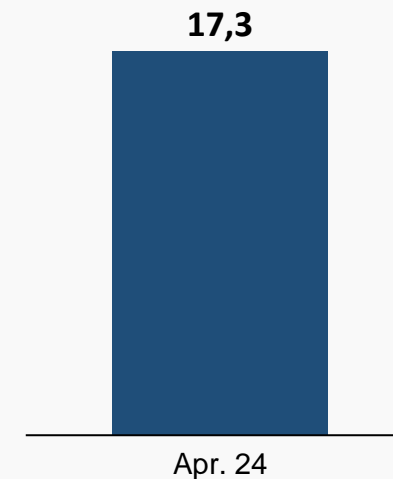

Download App CielD (mln)

Numero totale di download dell'app CielD (include sia i primi download sia i download ripetuti).

L'app CielD è stata scaricata – dalla prima pubblicazione al 30 aprile 2024 – più di 17 mln di volte.

(Fonte dati: Google Play Console - App Store Connect)