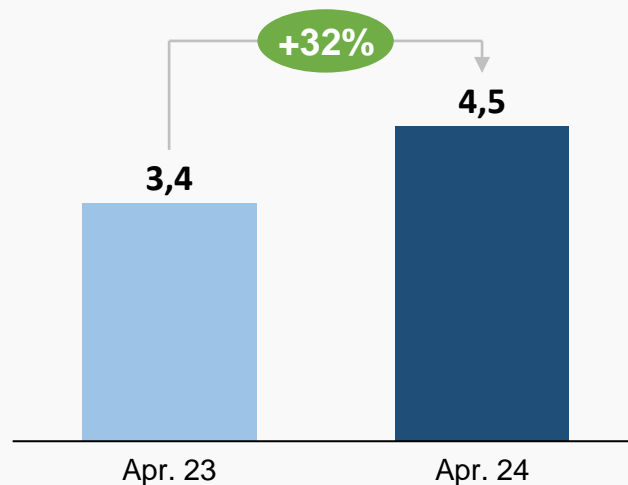

Accessi con CIE (primi quattro mesi dell'anno, mln)

Numero di accessi con la Carta d'Identità Elettronica a servizi on-line nei primi tre mesi e mezzo del 2023 e del 2024.

Dal 1° gennaio al 30 aprile 2024 gli accessi a servizi on line con la Carta d'Identità Elettronica sono stati quasi 23 milioni, il 64% di tutti gli accessi del 2023. Rispetto al medesimo periodo dello scorso anno la crescita è del +130%.

(Fonte dati: Sistemi di emissione e di autenticazione della CIE del Ministero dell'Interno)

06. Adozione e uso dell'identità digitale CIE

App CielD, dispositivi attivi (mln)

Numero complessivo di dispositivi (smartphone e tablet) attivi con installata l'app CielD.

Al 30 aprile 2024 l'app CielD è installata su quasi 5,4 milioni di smartphone e tablet, in crescita del 53% rispetto allo stesso mese del 2023.

(Fonte dati: Google Play Console - App Store Connect)

App CielD, rating complessivo (max = 5)