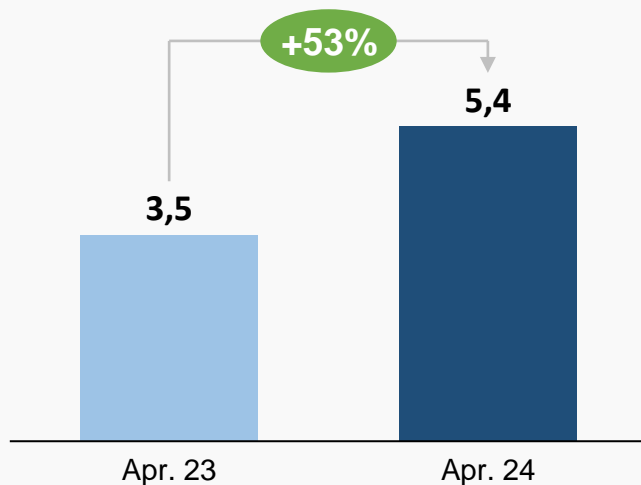

Il numero di accessi a servizi on line con la Carta d'Identità Elettronica negli ultimi due anni (2022 e 2023) è quasi raddoppiato (+95%).

(Fonte dati: Sistemi di emissione e di autenticazione della CIE del Ministero dell'Interno)

Accessi con CIE (primi quattro mesi dell'anno, mln)

Numero di accessi con la Carta d'Identità Elettronica a servizi on-line nei primi tre mesi e mezzo del 2023 e del 2024.

Dal 1° gennaio al 30 aprile 2024 gli accessi a servizi on line con la Carta d'Identità Elettronica sono stati quasi 23 milioni, il 64% di tutti gli accessi del 2023. Rispetto al medesimo periodo dello scorso anno la crescita è del +130%.

(Fonte dati: Sistemi di emissione e di autenticazione della CIE del Ministero dell'Interno)

06. Adozione e uso dell'identità digitale CIE

App CielD, dispositivi attivi (mln)

Numero complessivo di dispositivi (smartphone e tablet) attivi con installata l'app CielD.

Al 30 aprile 2024 l'app CielD è installata su quasi 5,4 milioni di smartphone e tablet, in crescita del 53% rispetto allo stesso mese del 2023.

(Fonte dati: Google Play Console - App Store Connect)

App CielD, rating complessivo (max = 5)