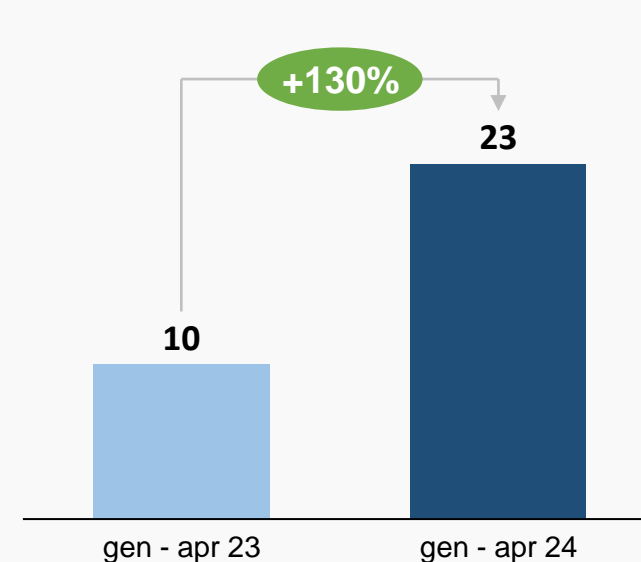

06. Adozione e uso dell'identità digitale CIE

CIE emesse (cumulato, mln)

Numero di Carte di Identità Elettronica complessivamente emesse.

Al 30 aprile 2024 le Carte di Identità Elettronica emesse sono, complessivamente, quasi 44 milioni.

Di queste: 40,3 milioni sono attive; 3,7 milioni sono scadute, revocate o annullate ("non valide").

(Fonte dati: Data base CIE del Ministero dell'Interno)

Accessi con CIE (anno, mln)

Numero di accessi con la Carta d'Identità Elettronica a servizi on-line nel 2022 e nel 2023.

Il numero di accessi a servizi on line con la Carta d'Identità Elettronica negli ultimi due anni (2022 e 2023) è quasi raddoppiato (+95%).

(Fonte dati: Sistemi di emissione e di autenticazione della CIE del Ministero dell'Interno)

Accessi con CIE (primi quattro mesi dell'anno, mln)

Numero di accessi con la Carta d'Identità Elettronica a servizi on-line nei primi tre mesi e mezzo del 2023 e del 2024.

Dal 1° gennaio al 30 aprile 2024 gli accessi a servizi on line con la Carta d'Identità Elettronica sono stati quasi 23 milioni, il 64% di tutti gli accessi del 2023. Rispetto al medesimo periodo dello scorso anno la crescita è del +130%.