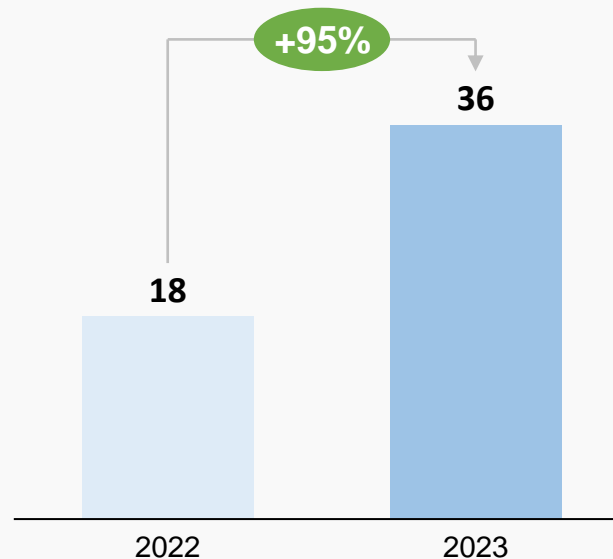

06. Adozione e uso dell'identità digitale CIE

CIE emesse (cumulato, mln)

Numero di Carte di Identità Elettronica complessivamente emesse.

Al 30 aprile 2024 le Carte di Identità Elettronica emesse sono, complessivamente, quasi 44 milioni.

Di queste: 40,3 milioni sono attive; 3,7 milioni sono scadute, revocate o annullate ("non valide").

(Fonte dati: Data base CIE del Ministero dell'Interno)

Accessi con CIE (anno, mln)

Numero di accessi con la Carta d'Identità Elettronica a servizi on-line nel 2022 e nel 2023.

Il numero di accessi a servizi on line con la Carta d'Identità Elettronica negli ultimi due anni (2022 e 2023) è quasi raddoppiato (+95%).

(Fonte dati: Sistemi di emissione e di autenticazione della CIE del Ministero dell'Interno)